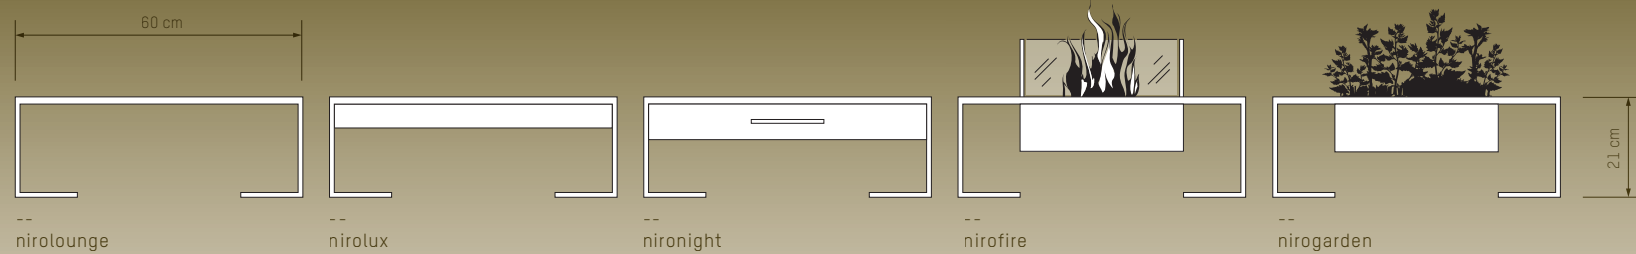

Die Familie

Eine Familie besteht aus unterschiedlichen, eigenständigen Charakteren. Damit das Zusammenleben harmonisch verläuft, ist es aber wichtig, dass die Verwandten etwas gemeinsam haben. Bei **los niros**, der **Möbelfamilie aus Chromstahl**, ist dies die Formsprache. Bei allen Familienmitgliedern sind die Struktur und die Masse identisch. Nur die Funktionen unterscheiden sich. Vom verlässlichen Erstgeborenen – **nirolounge** – bis zur feurigen Cousine **nirofire**. Intensiv befasste sich der Designer José Luis Fernandez mit der Idee für los niros, bis die qualitativ hochstehenden Materialien, die perfekten Masse und die besten europäischen Produktionspartner gefunden waren.

Das Material

Die ausgesuchten Materialien für los niros sind **wetterfest**, **beständig** und **hochwertig** und eignen sich für **drinnen** wie **draussen**. Niro bedeutet Chromstahl. Dieses Metall bildet wortwörtlich das Rückgrat der Familie. Das Chromstahlgestell ist zertifiziert und mit einer Rostfrei-Garantie ausgestattet. Zudem wird die Verschweissung der Nähte sorgfältig in Europa von Hand ausgeführt.